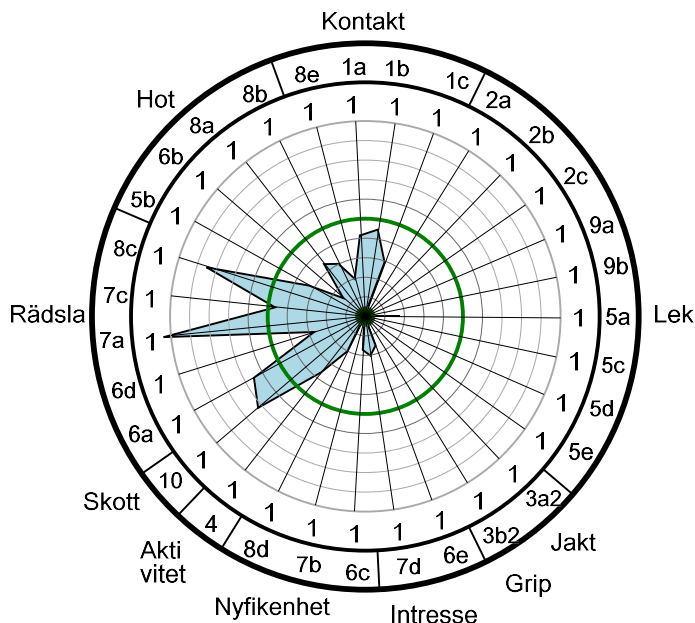

Beskrivningsprotokoll MH Jämförd mot Idealprofil

Ras : Chihuahua, Långhårig

Provålder : 1103,8

Genomförda : 27

Avbryter MH:

Beskrivare: 0 Oacceptabelt beteende: 0

Ägare: 0 Avstår skott: 0

Ofullst.: 0 Avsteg från avreaktion: 1

Varje streck på diagramaxlarna motsvarar 0,2 i avvikelse från Brukshundmedelvärdet, som representeras av den inre ringen. Centrum i diagrammet har således värdet - 1 och axlarnas yttre ändrar har värdet +1 från Rasmedelvärdet.