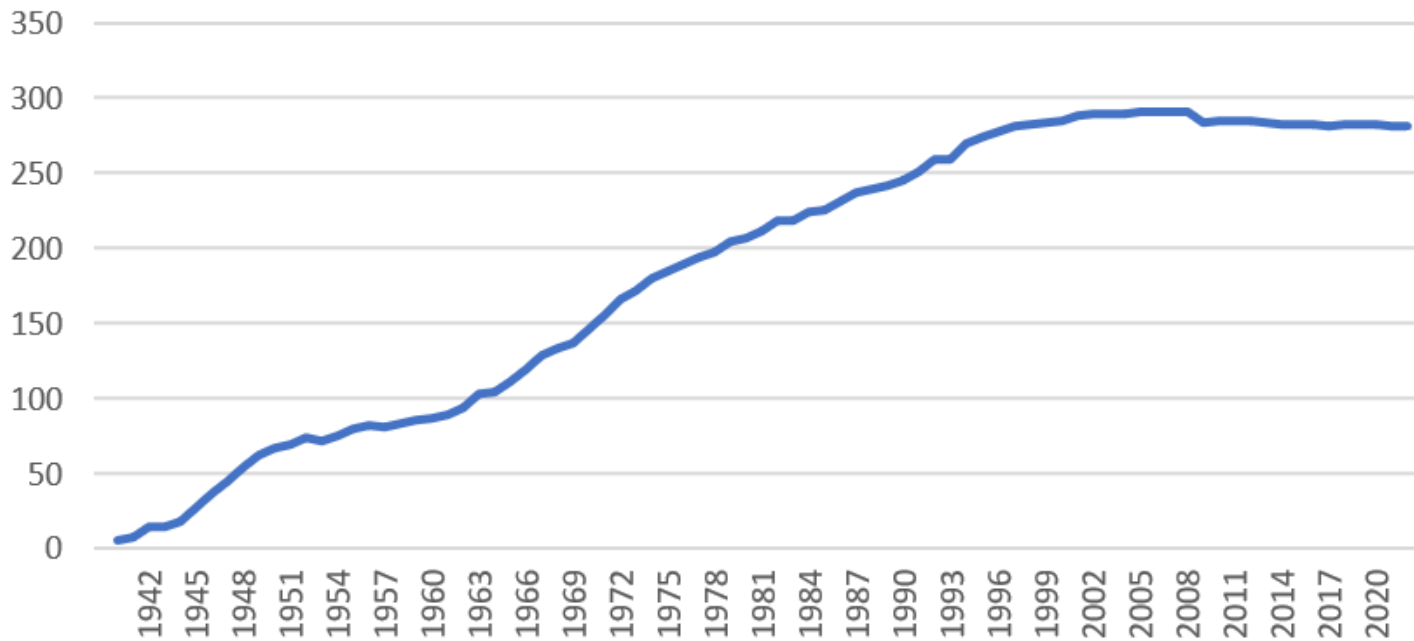

Lokala klubbar 1940 - 2022