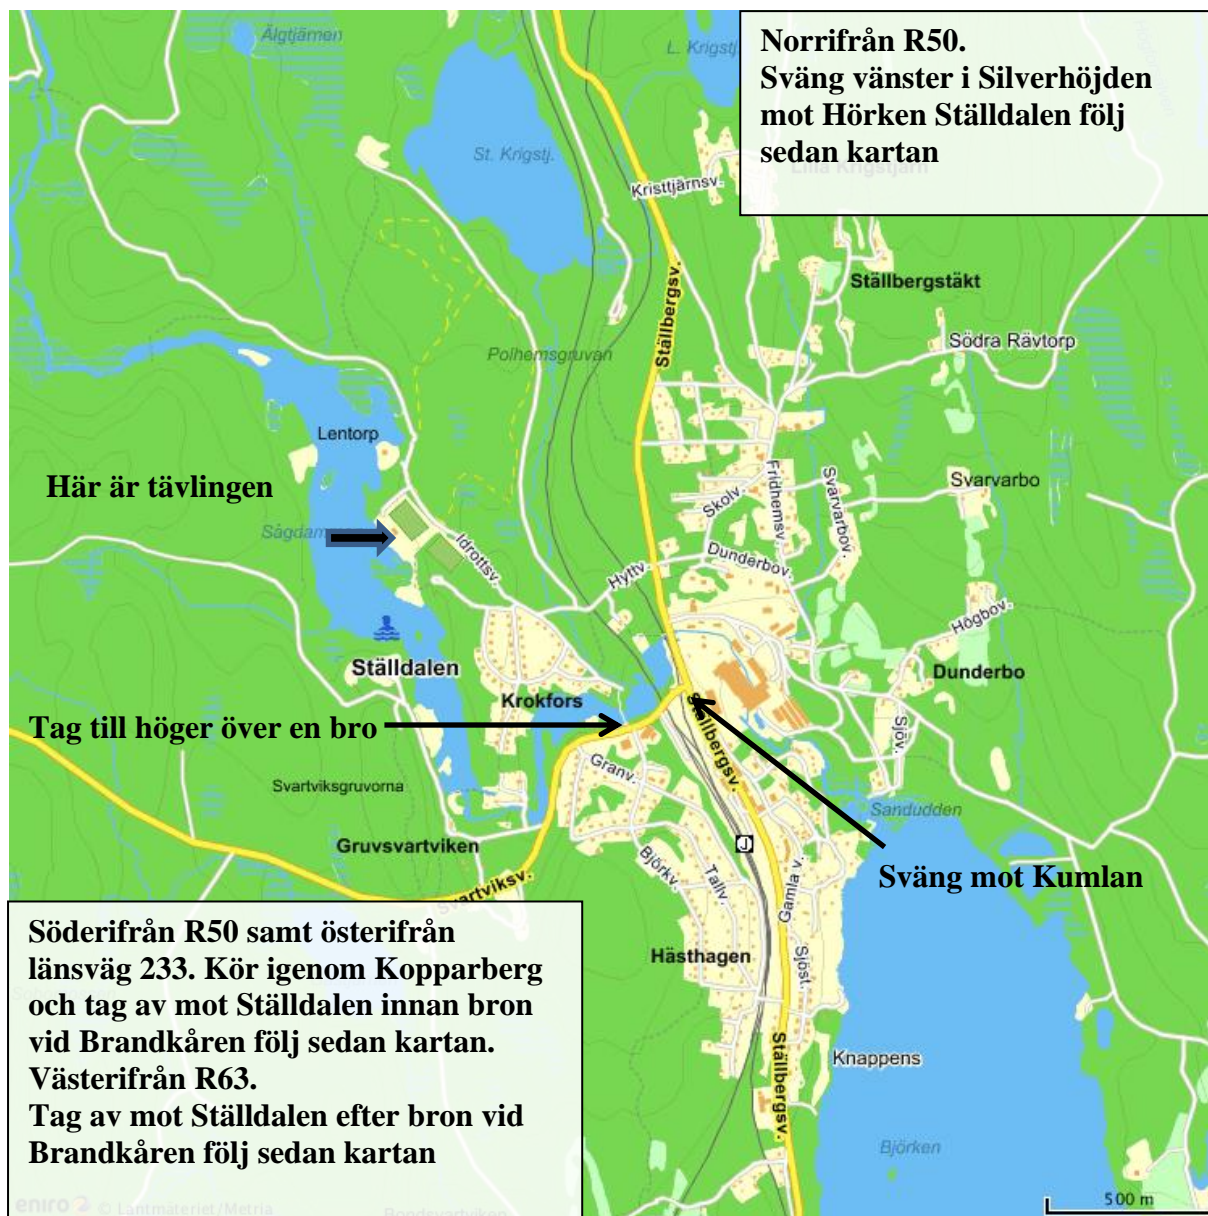

WGS 84 (lat, lon): N 59° 56.489', E 14° 55.540

WGS 84 decimal (lat, lon): 59.94149, 14.92567

RT90: 6647251, 1450840

SWEREF99: 6644897, 495847

*Mycket välkomna hälsar Kopparbergs BK*