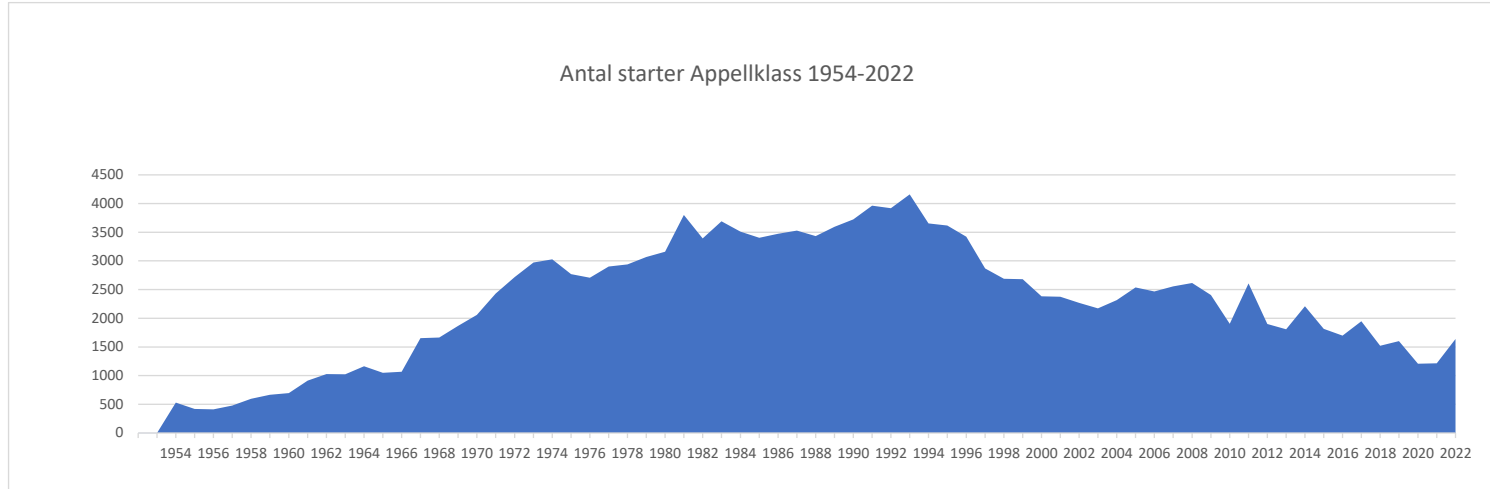

Antal starter bruksprov. 1954 - 2022.

År   Total   Appellklas: Skyddshun Spårhund   Rapporthu Sjukvårdsh Sökhund   Patrull   Övriga grei Summa   INTERNATIONELL BRUKS
IPO/IGP   BHP   BSL   Mondiorin Övriga grei Summa

År	Total	Appellklas: Skyddshun	Spårhund	Rapporthu	Sjukvårdsh	Sökhund	Patrull	Övriga grei	Summa	IPO/IGP	BHP	BSL	Mondiorin	Övriga grei	Summa
1954															
1955															
1956															
1957															
1958															
1959															
1960															
1961															
1962															
1963															
1964															
1965															
1966															
1967															
1968															
1969															
1970															
1971															
1972															
1973															
1974															
1975															
1976															
1977															
1978															
1979															
1980															
1981															
1982															
1983															
1984															
1985															
1986															
1987															
1988															
1989															
1990															
1991															
1992															
1993															
1994															
1995															
1996															
1997															
1998															
1999															
2000															
2001															
2002															
2003															
2004															
2005															
2006															
2007															
2008															
2009															
2010															
2011															
2012															
2013															
2014															
2015															
2016															
2017															
2018															
2019															
2020															
2021															
2022