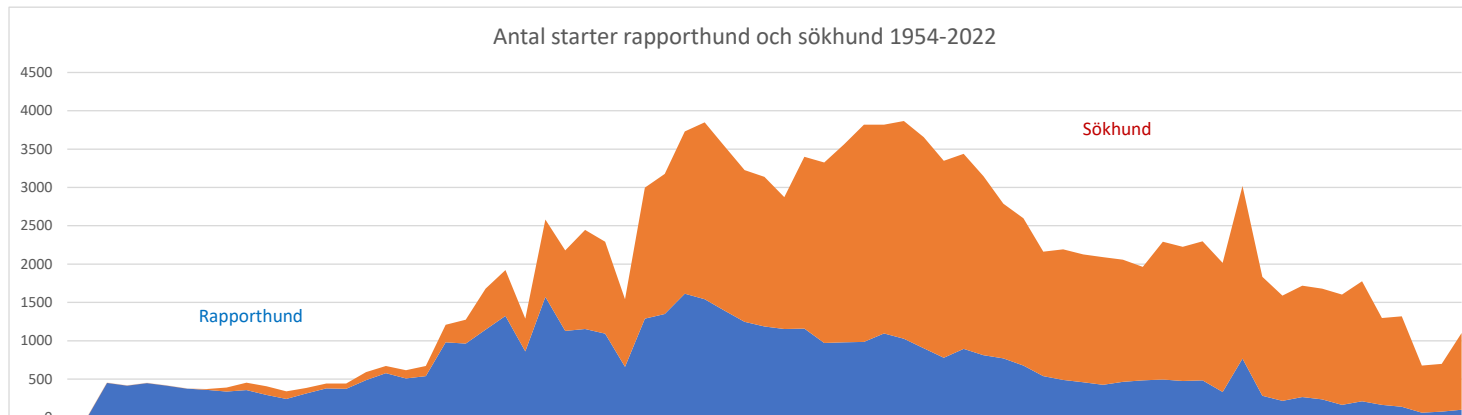

Antal starter bruksprov. 1954 - 2022.

År Total Appellklas: Skyddshun Spårhund Rapporthu Sjukvårdsh Sökhund Patrull Övriga grei Summa

INTERNATIONELL BRUKS

IPO/IGP BHP BSL Mondiorin Övriga grei Summa