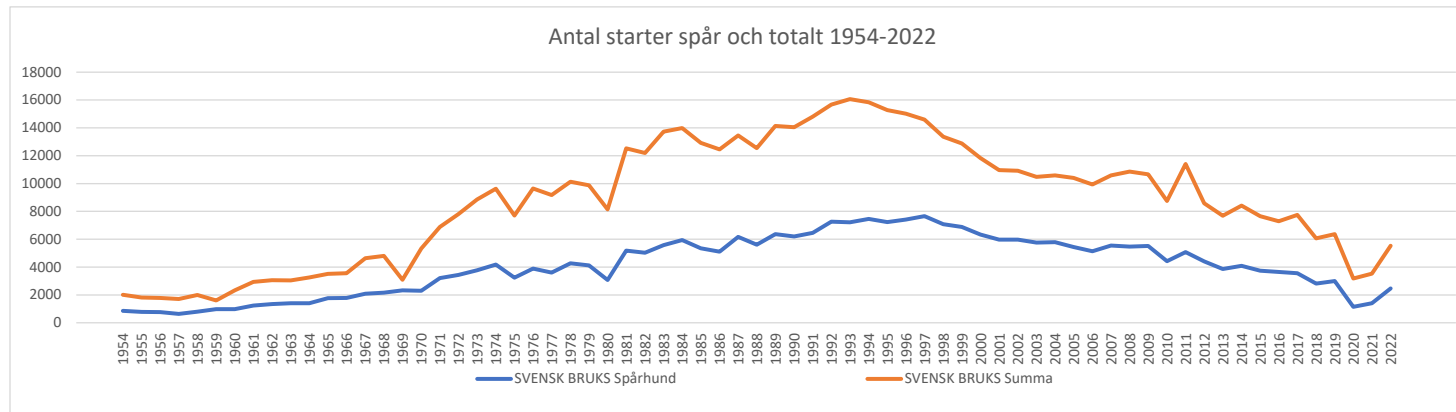

Antal starter bruksprov. 1954 - 2022.

År   Total   Appellklas: Skyddshun Spårhund   Rapporthu Sjukvårdsh Sökhund   Patrull   Övriga grei Summa   INTERNATIONELL BRUKS
IPO/IGP   BHP   BSL   Mondiorin Övriga grei Summa

År	Total	Appellklas: Skyddshun	Spårhund	Rapporthu	Sjukvårdsh	Sökhund	Patrull	Övriga grei	Summa	IPO/IGP	BHP	BSL	Mondiorin	Övriga grei	Summa
1954															
1955															
1956															
1957															
1958															
1959															
1960															
1961															
1962															
1963															
1964															
1965															
1966															
1967															
1968															
1969															
1970															
1971															
1972															
1973															
1974															
1975															
1976															
1977															
1978															
1979															
1980															
1981															
1982															
1983															
1984															
1985															
1986															
1987															
1988															
1989															
1990															
1991															
1992															
1993															
1994															
1995															
1996															
1997															
1998															
1999															
2000															
2001															
2002															
2003															
2004															
2005															
2006															
2007															
2008															
2009															
2010															
2011															
2012															
2013															
2014															
2015															
2016															
2017															
2018															
2019															
2020															
2021															
2022