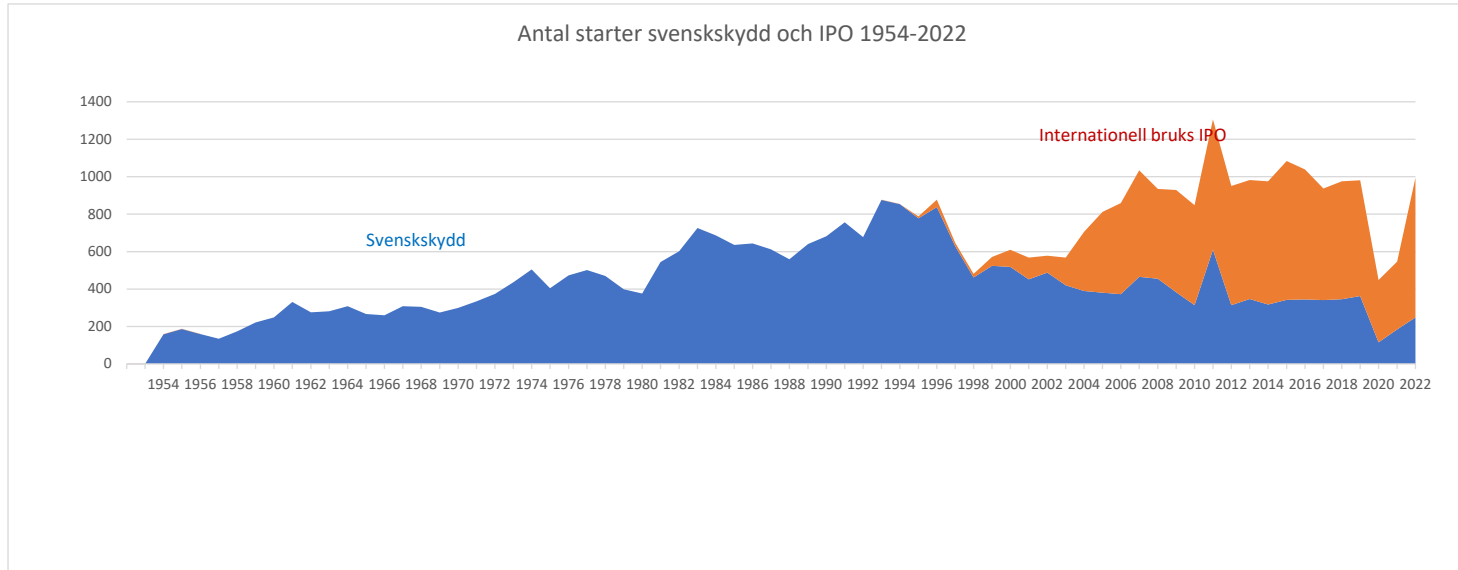

Antal starter bruksprov. 1954 - 2022.

År Total Appellklas: Skyddshun Spårhund Rapporthu Sjukvårdsh Sökhund Patrull Övriga grei Summa

INTERNATIONELL BRUKS

IPO/IGP BHP BSL Mondiorin Övriga grei Summa