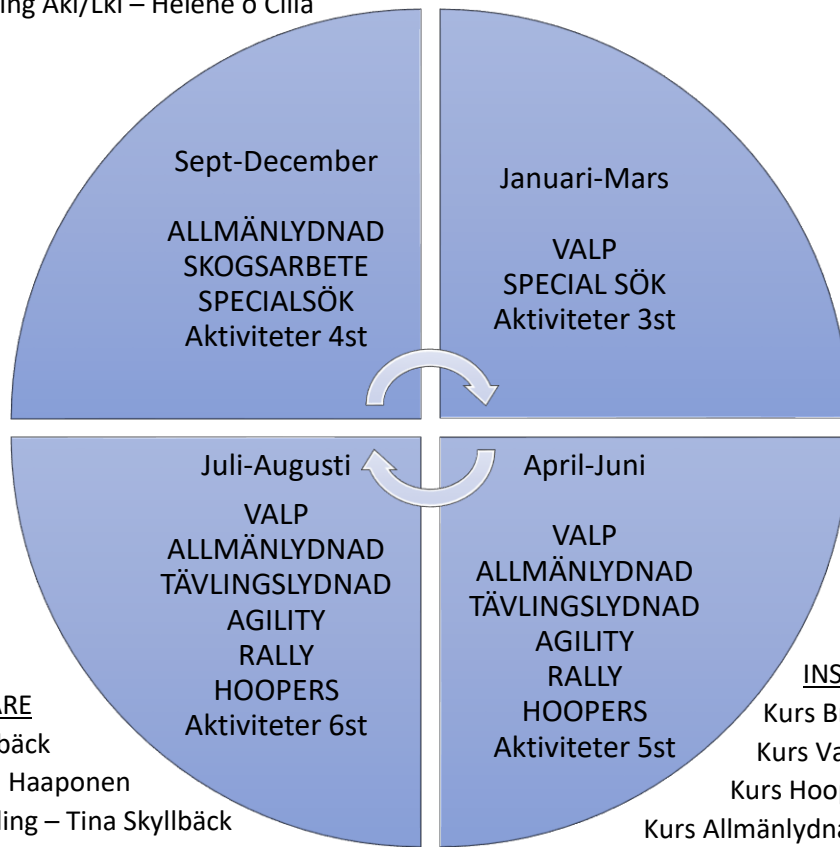

KURSPLANERING FALU BRUKSHUNDKLUBB

2024

INSTRUKTÖRER O LEDARE

Kurs Specialsök fortsatt – Therese Enbäck

Kurs Spår – Tina Skyllbäck

Kurs Allmänlydnad – Anna Isaksson

Aktivitet Tävlingssträning Akl/Lkl – Heléne o Cilla

INSTRUKTÖRER O LEDARE

Kurs Specialsök nyb - Therese Enbäck

Kurs Valp – Tina Skyllbäck

Aktivitet Specialsök – Therese Enbäck

INSTRUKTÖRER O LEDARE

Kurs Valp – Therese Enbäck

Kurs Hoopers – Kristina Haaponen

Kurs Förberedande tävling – Tina Skyllbäck