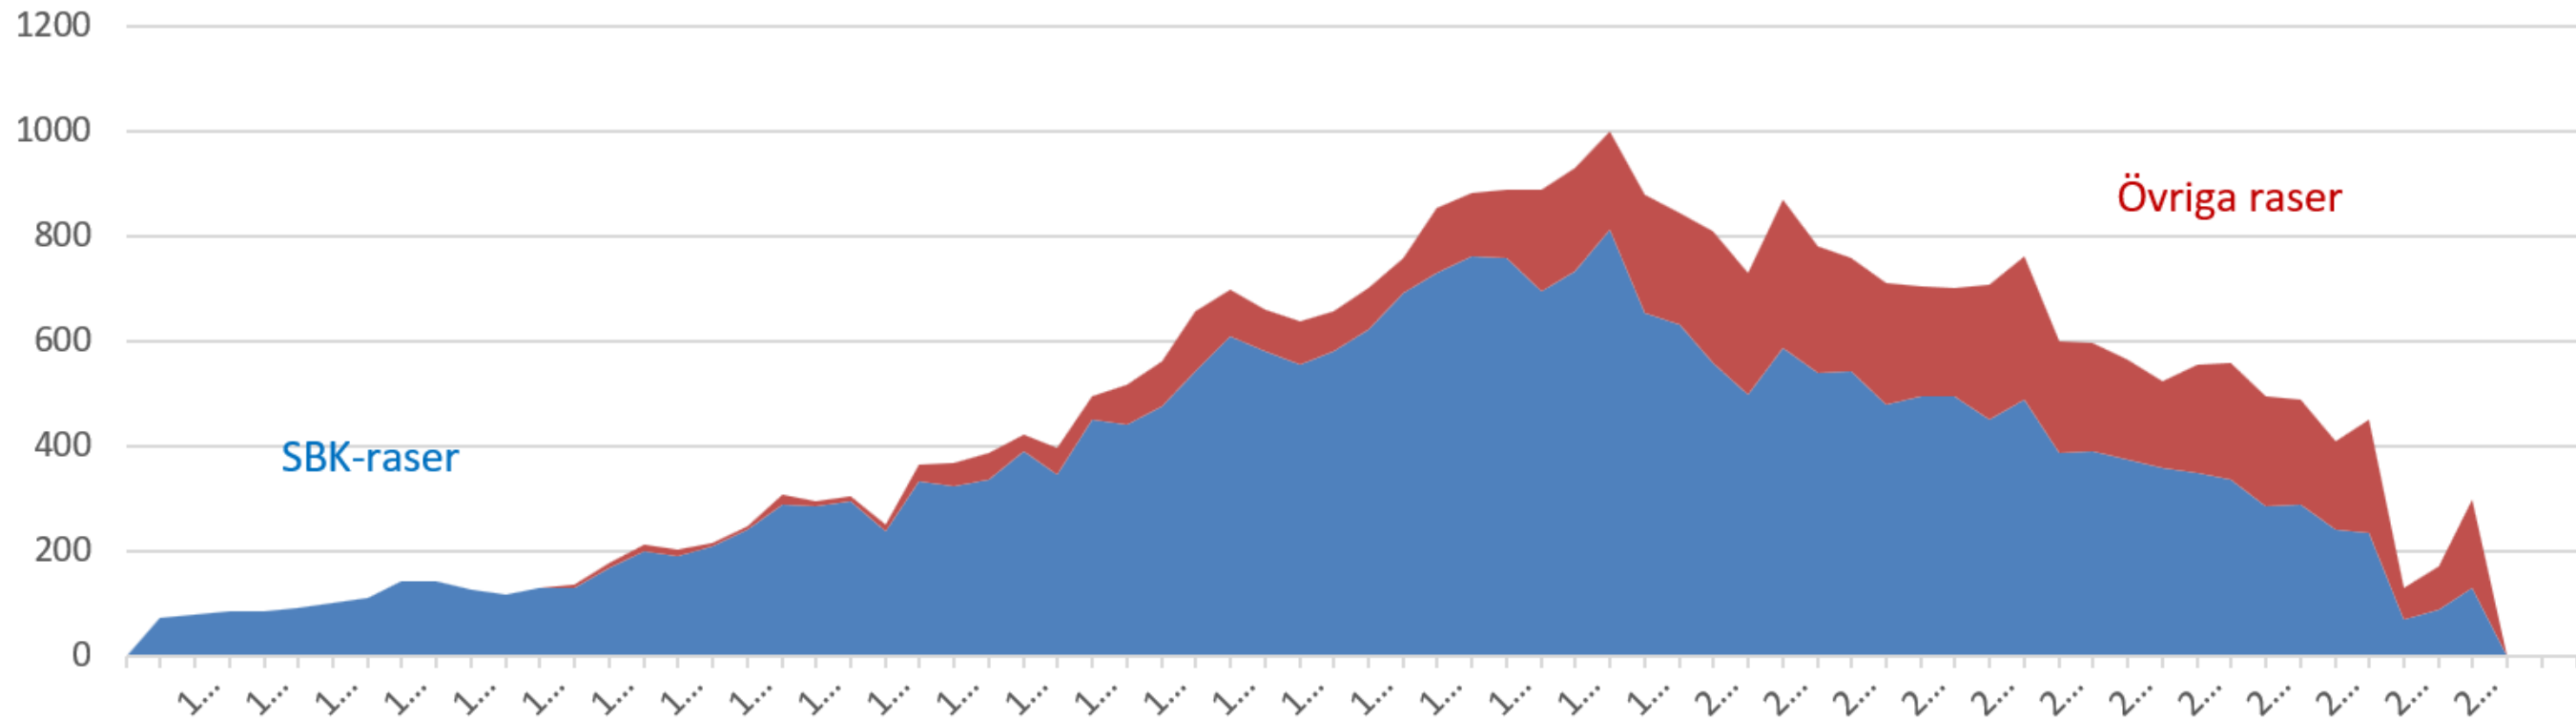

Antal cert svenska bruksprov SBK-raser

Källa. VB. Från 1954 till 1962 redovisades enbart antal cert i de olika grenarna. Från 1963 redovisas antal cert per ras.

Övriga raser. Se separat tabell.

ÅR	Total	Antal SBK-raser	Boxer	Collie	Dobermann	Riesenschnauzer	Rottweiler	Schäfer	Groenendal	Bouvier des flandres	Tervuren	Briard	Hovawart	Australian Cattle dog	Australian Kelpie	Malinois	Hollandse Herdeshond	Beauceron	Australian shepherd	Vit Herdehund	Chodsky pès	Övriga raser
2018	408	240			2	19	5	58	2		4		2		26	96	5		21			168
2019	449	234	2		1	20	1	52	3		6				20	103	5		21			215
2020	129	70				5	1	13	2		1			1	8	27	3		9			59
2021	170	90	1			10	4	7	2		5				13	42	2		5			80
2022	298	130				8	4	22	1		11	1			16	58	3		6			168

Antal certifikat bruksprov