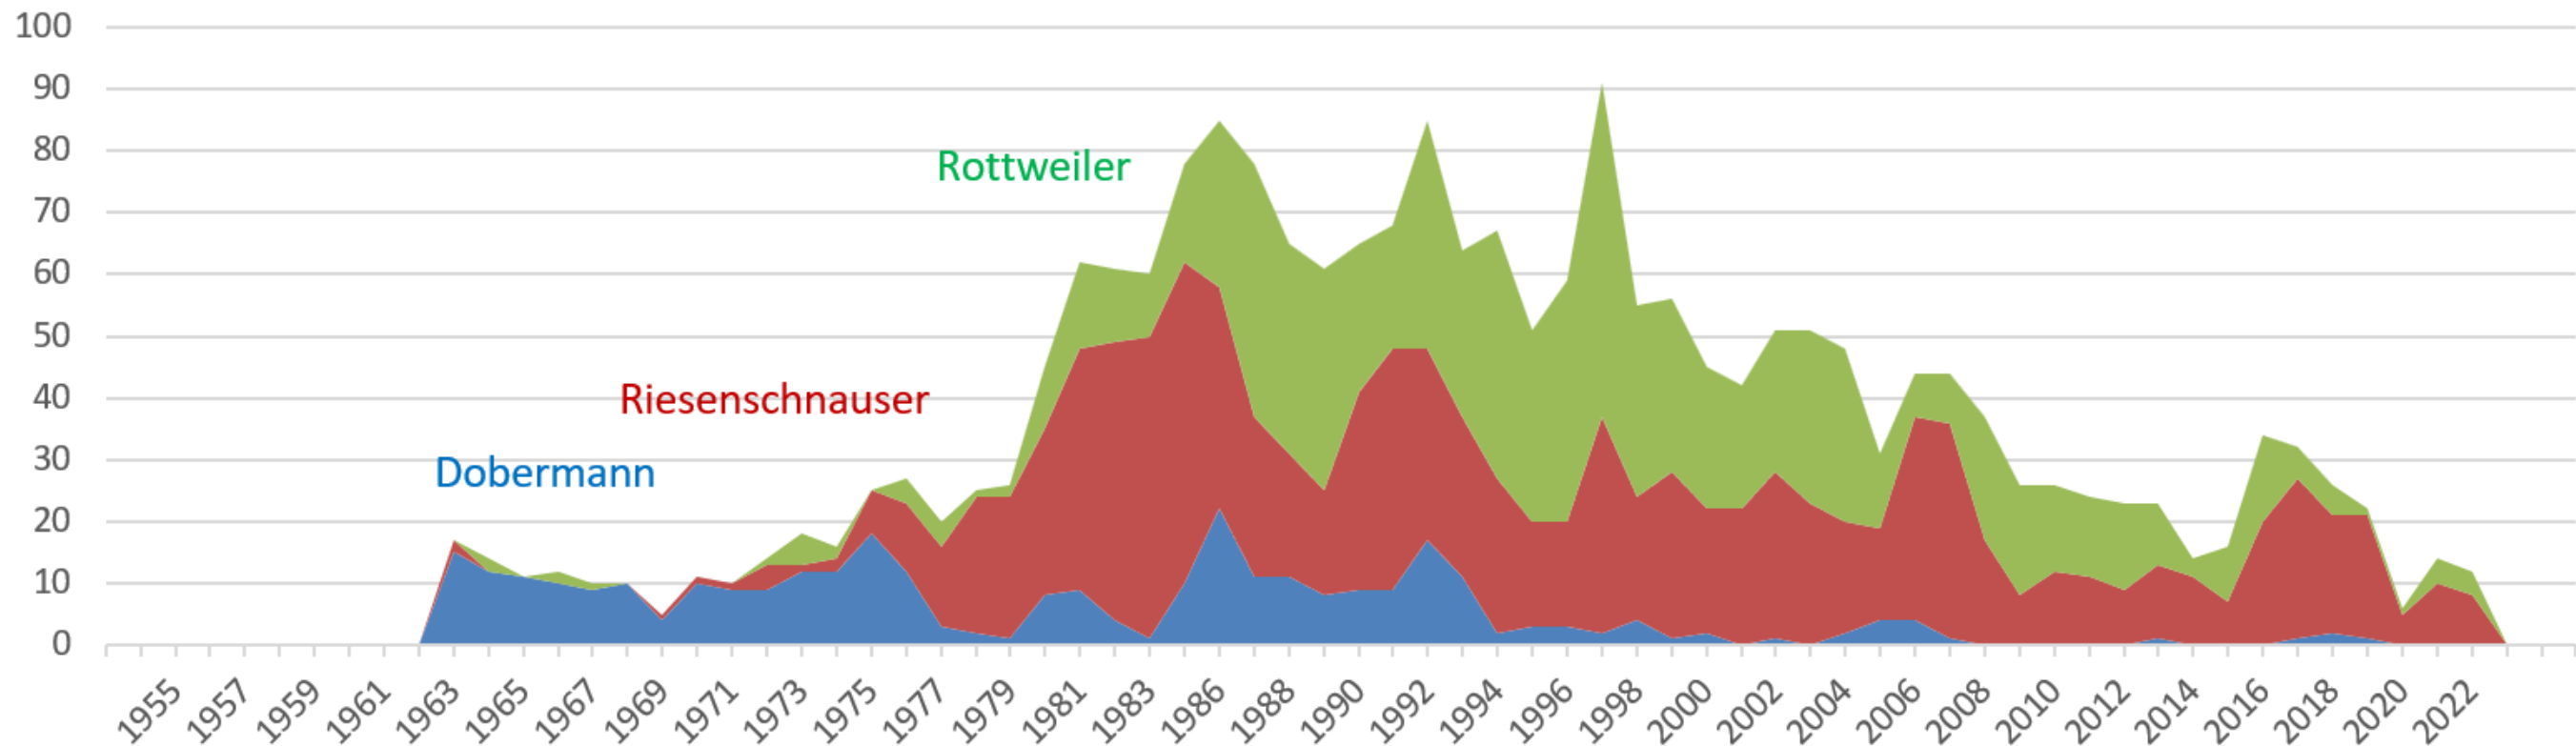

Antal certifikat bruksprov