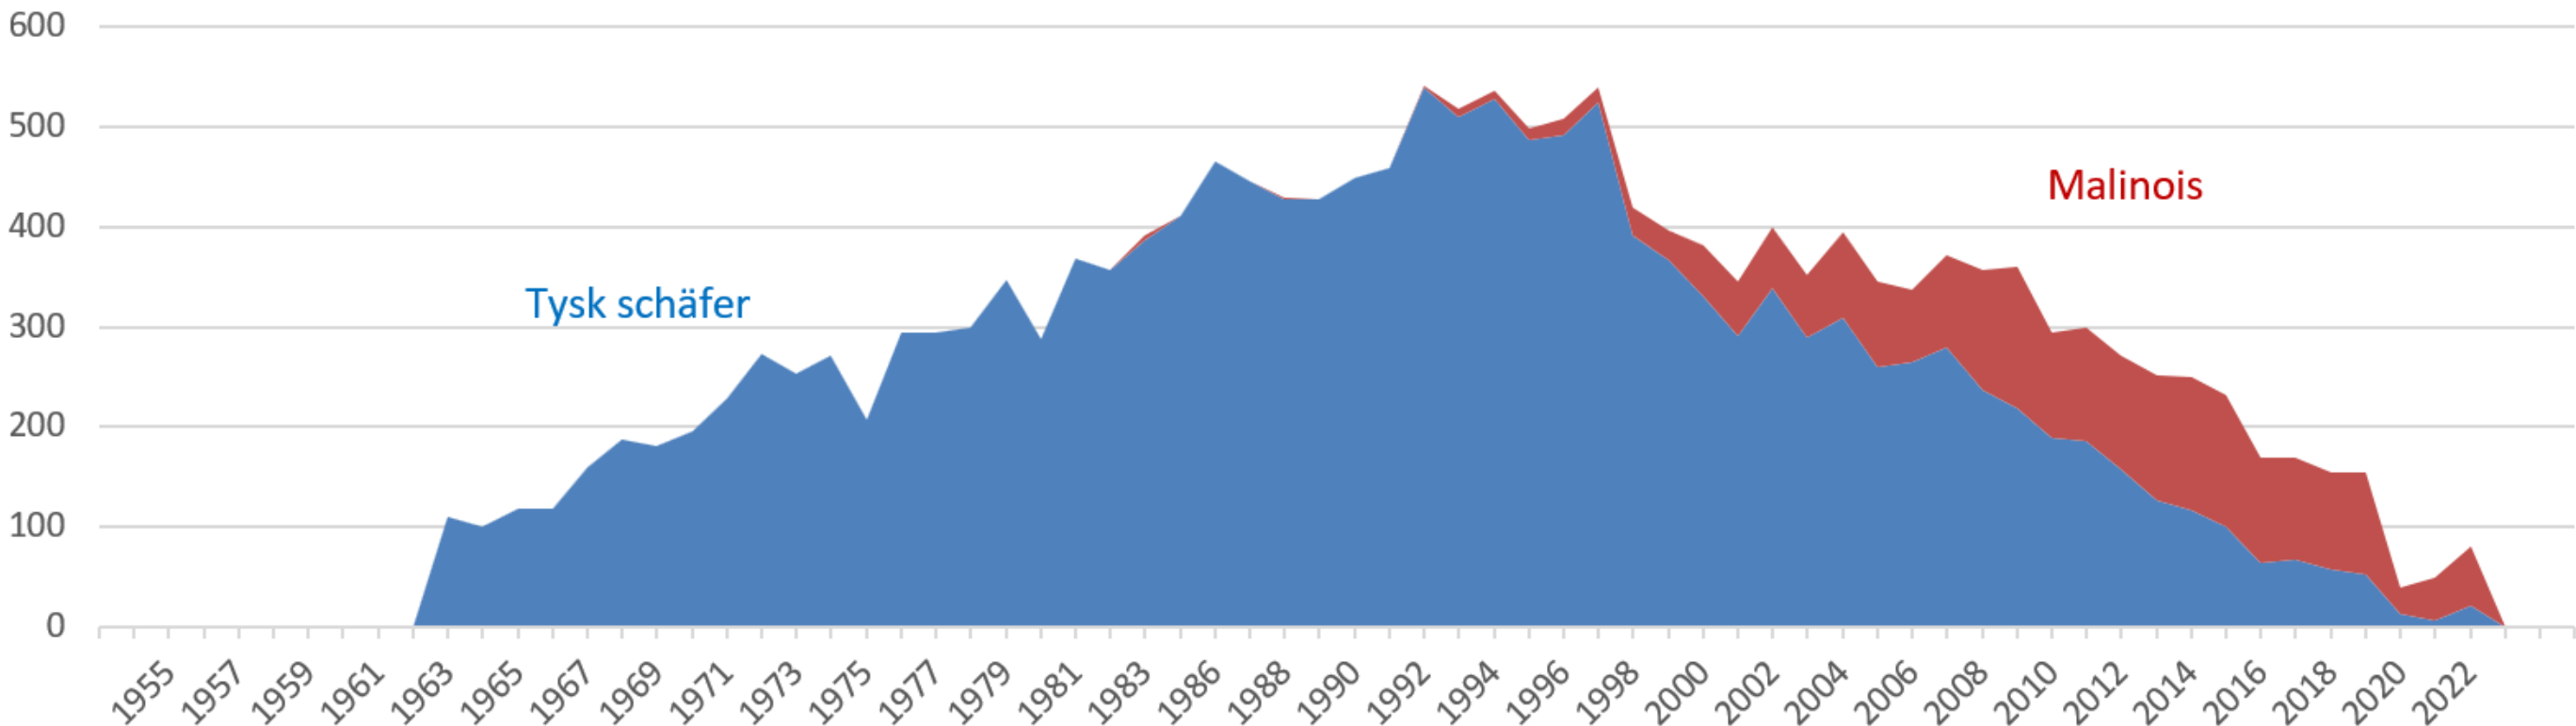

Antal certifikat bruksprov