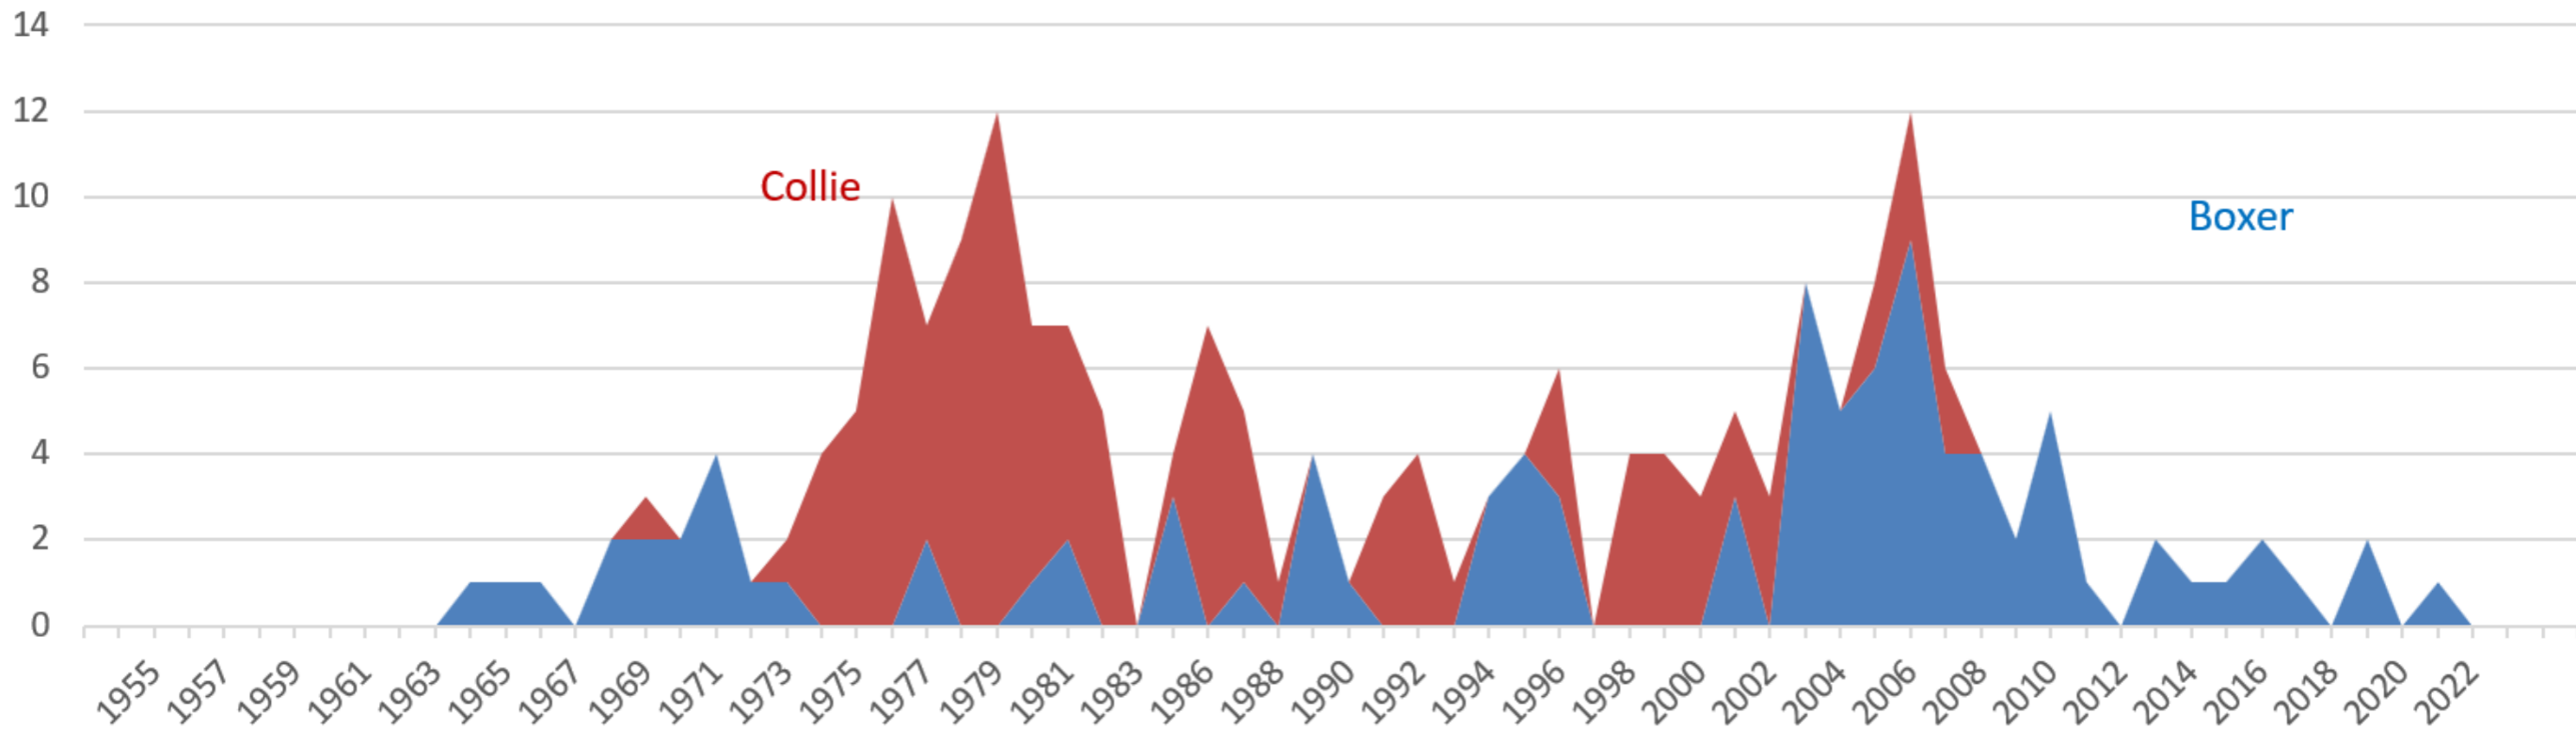

Antal certifikat bruksprov